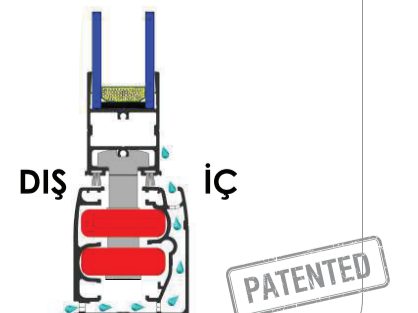

Sistem, panoramik görüntüyü engellemeyen 80 cm genişliğe kadar kanat yapısına izin vermektedir. Bu geniş kanatlar, gelişmiş aksam sayesinde düşmeden rahatça açılıp kapanabilmekte.

28 mm Cam Kalınlığı

Sistemde, toplam 28 mm kalınlığında ısıcamlar kullanılıyor. Yalıtımın üst seviyeye çıkarılması için özellikle bu kalınlık tercih edildi.

Paslanmaz Aksam

Albert Genau'nun tüm ürünlerinde olduğu gibi Tiara'da da tüm rulman ve aksam takımları paslanmazlık garantisi altında.

Gizli Su Tahliye Sistemi

Taşıyıcı kasa profili üzerindeki, gizli buhar kanalı sayesinde sağlanan, hem kozmetik hem de verimli bir su tahliye sistemi, yine bir Tiara özelliği.