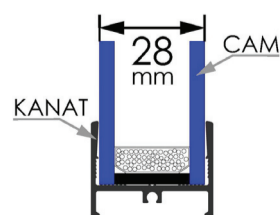

Sistem, panoramik görüntüyü engellemeyen 80 cm genişliğe kadar kanat yapısına izin vermektedir. Bu geniş kanatlar, gelişmiş aksam sayesinde düşmeden rahatça açılıp kapanabilmekte.

28 mm Cam Kalınlığı

Sistemde, toplam 28 mm kalınlığında ısıcamlar kullanılıyor. Yalıtımın üst seviyeye çıkarılması için özellikle bu kalınlık tercih edildi.