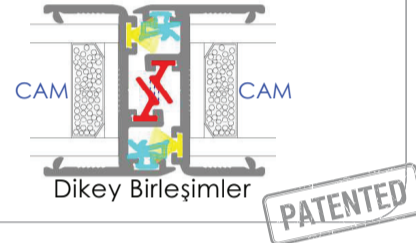

Tiara sisteminde kullanılan ısıcamların özelliğine bağlı olarak, tek cama göre 5,1 kata varan daha fazla yalıtım sağlanabilmektedir. Yazları balkonunuz daha serin, kışları daha sıcak.

Her Türlü Köşe Balkonlar Tamamen Açık

Isıcamlı kayar katlanır kanatlar, köşelerden rahat bir şekilde dönebilir. L ve U şeklindeki balkonlar köşelerde direk olmadan tamamen açık hale getirilebilmektedir.

Mıknatıslı Dikey İzolasyon

Cam panellerin birleşiminde izolasyon fırçası, epdm conta veya mıknatıslı conta istenen izolasyon seviyesine göre kullanılabilir.